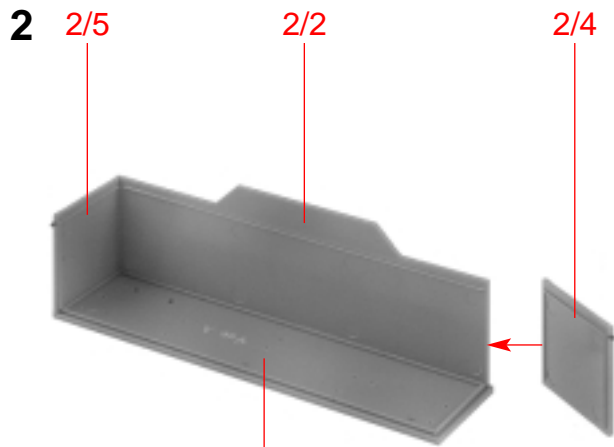

(A) 2 x 2/6

(B) 2 x 2/3

(C) 2 x 1/1 A

(D) 2 x (B)

Inhalt	Tüte	Contenu	sachet
Contents	bag	Inhoud	zakje

(E) 8 x

Inhalt	Tüte	Contenu	sachet
Contents	bag	Inhoud	zakje

(F) 4 x

nicht kleben
do not glue
ne pas coller
niet lijmen

(G) 2 x 1/3