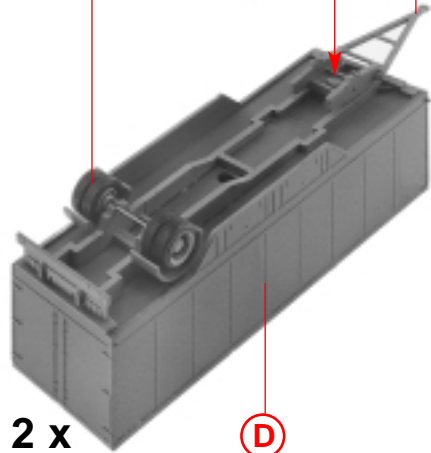

F nicht kleben
do not glue
ne pas coller
niet lijmen

F

G

H 2 x

D