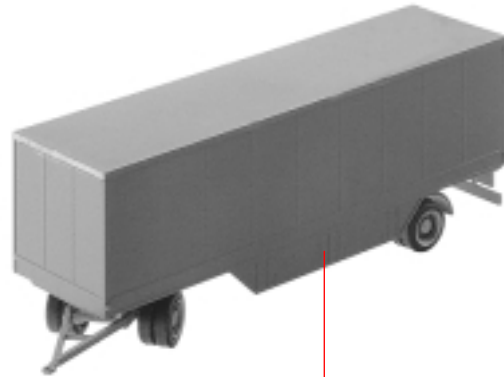

F nicht kleben
do not glue
ne pas coller
niet lijmen

F

G

H 2 x

D

I

H

J

H

2/7

3

8/9

K 2 x 8/1

8/13

L 2 x

8/12

8/15

nicht kleben
do not glue
ne pas coller
niet lijmen

M 2 x

L

nicht kleben
do not glue
ne pas coller
niet lijmen

K