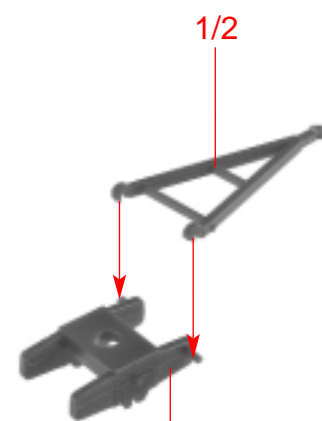

(A) 2 x 2/6

(B) 2 x 2/3

(C) 2 x 1/1 A

(D) 2 x (B)

Inhalt	Tüte	Contenu	sachet
Contents	bag	Inhoud	zakje

(E) 8 x

Inhalt	Tüte	Contenu	sachet
Contents	bag	Inhoud	zakje

(F) 4 x

nicht kleben
do not glue
ne pas coller
niet lijmen

(G) 2 x 1/3