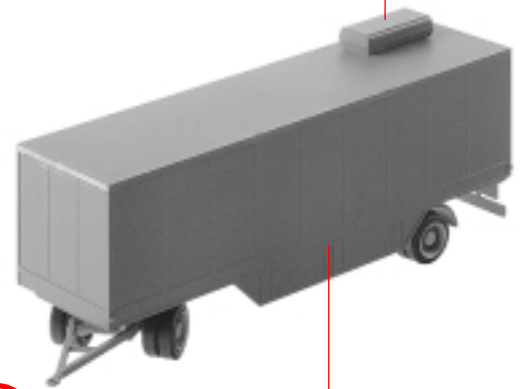

F nicht kleben
do not glue
ne pas coller
niet lijmen

F

G

H 2 x

D

I

H

J

H

2/7

3

8/9

K 2 x 8/1

8/13

L 2 x

8/12

8/15

nicht kleben
do not glue
ne pas coller
niet lijmen

M 2 x

L

nicht kleben
do not glue
ne pas coller
niet lijmen

K