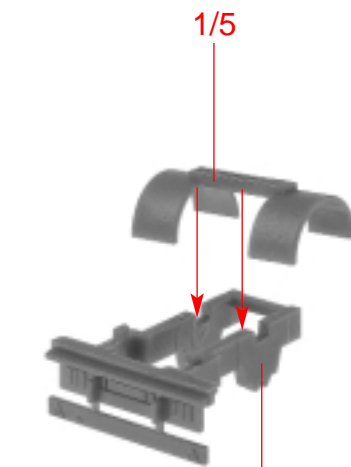

(A) 2 x 2/6

(B) 2 x 2/3

(C) 2 x 1/1 A

(D) 2 x (B)

Inhalt	Tüte	Contenu	sachet
Contents	bag	Inhoud	zakje

(E) 8 x

Inhalt	Tüte	Contenu	sachet
Contents	bag	Inhoud	zakje

(F) 4 x

nicht kleben
do not glue
ne pas coller
niet lijmen

(G) 2 x 1/3