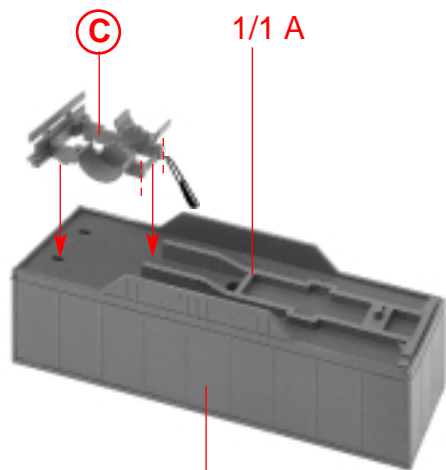

Speciale zijknijptang
voor het braamloos afknippen van de fijnste gietstukdelen. Hoek snijvlakken 48°. Alleen geschikt voor polystyrol.

Inhalt	Spritzlinge	1	2 x	8	2 x
Contents	Sprues	2	2 x		
Contenu	Moulages	4	2 x		
Inhoud	Gietstukken				

Sa. Nr. 230 352 0

(A) 2 x 2/6

(B) 2 x 2/3

(C) 2 x 1/1 A

(D) 2 x (B)

Inhalt	Tüte	Contenu	sachet
Contents	bag	Inhoud	zakje

(E) 8 x

Inhalt	Tüte	Contenu	sachet
Contents	bag	Inhoud	zakje