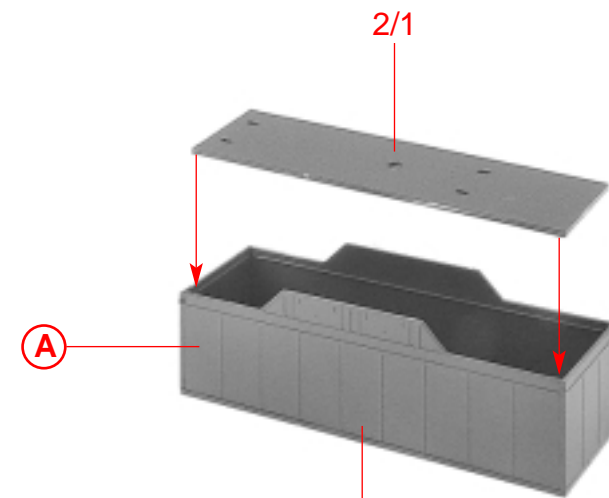

(A) 2 x 2/6

(B) 2 x 2/3

(C) 2 x 1/1 A

(D) 2 x (B)

Inhalt	Tüte	Contenu	sachet
Contents	bag	Inhoud	zakje

(E) 8 x

Inhalt	Tüte	Contenu	sachet
Contents	bag	Inhoud	zakje

(F) 4 x

nicht kleben
do not glue
ne pas coller
niet lijmen

(G) 2 x 1/3