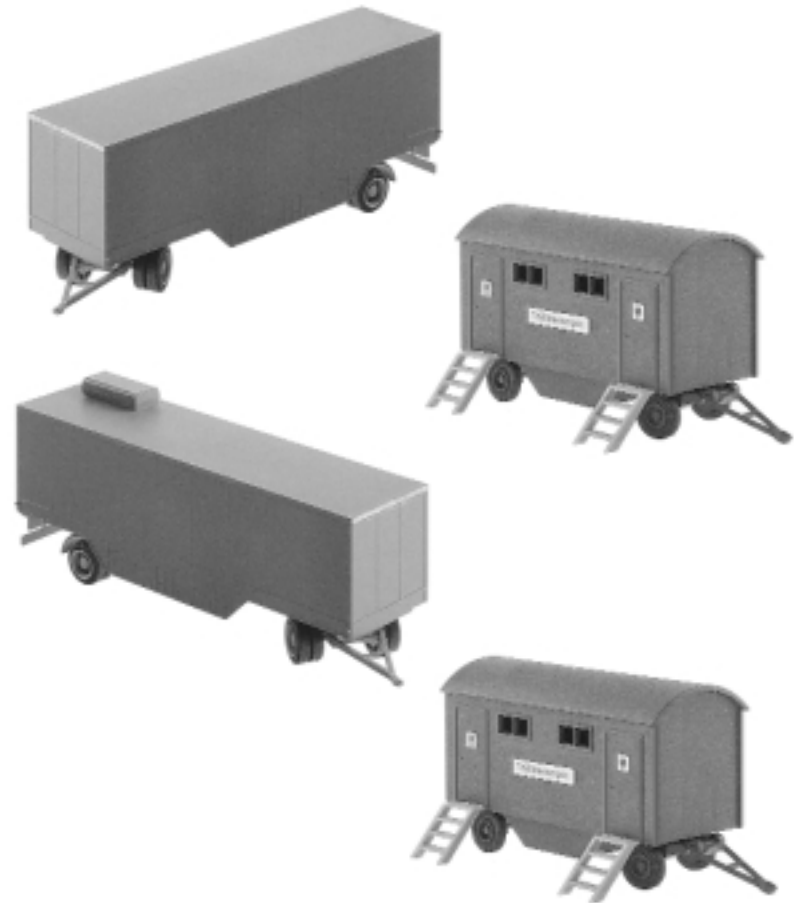

Inhalt	Spritzlinge	1	2 x	8	2 x
Contents	Sprues	2	2 x		
Contenu	Moulages	4	2 x		
Inhoud	Gietstukken				

Sa. Nr. 230 352 0